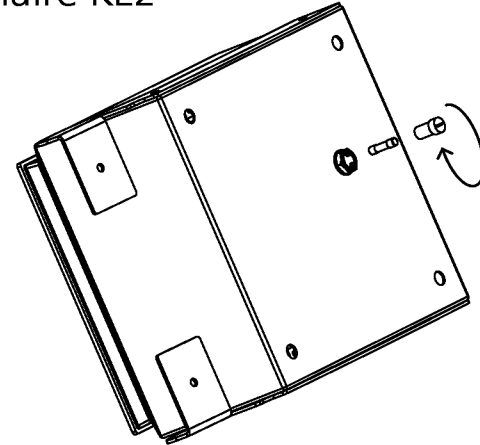

KAZŪBA

TOILETTES ÉCOLOGIQUES

Éclairage solaire KL2

~1h

+  +
alcool