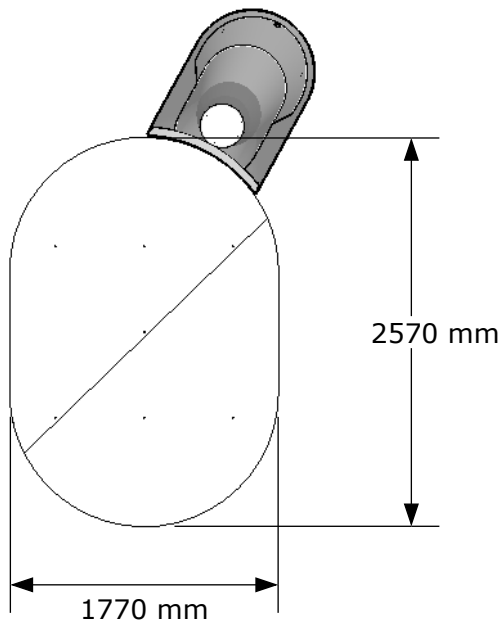

Front Elevation

Side Elevation 01

Rear Elevation

Side Elevation 02

Plan

<b>Woo Woo</b>	Kazubaloo 2 prm	
	Date 17.08.2012	1:50
Woo Woo 020 3051 0738 www.waterlesstoilets.co.uk	Drg.no.KL2prm	
	Dm.J.Young	