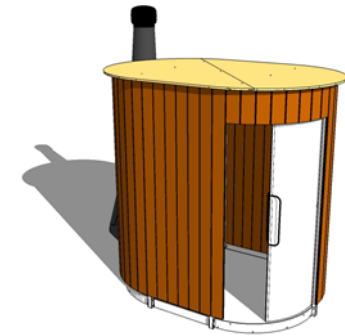

Front Elevation

Side Elevation 01

Rear Elevation

Side Elevation 02

Plan

<b>Woo Woo</b>	Kazubaloo 2 prm	
	Date 17.08.2012	1:50
Woo Woo 020 3051 0738 www.waterlesstoilets.co.uk	Drg.no.KL2prm	
	Dm.J.Young	