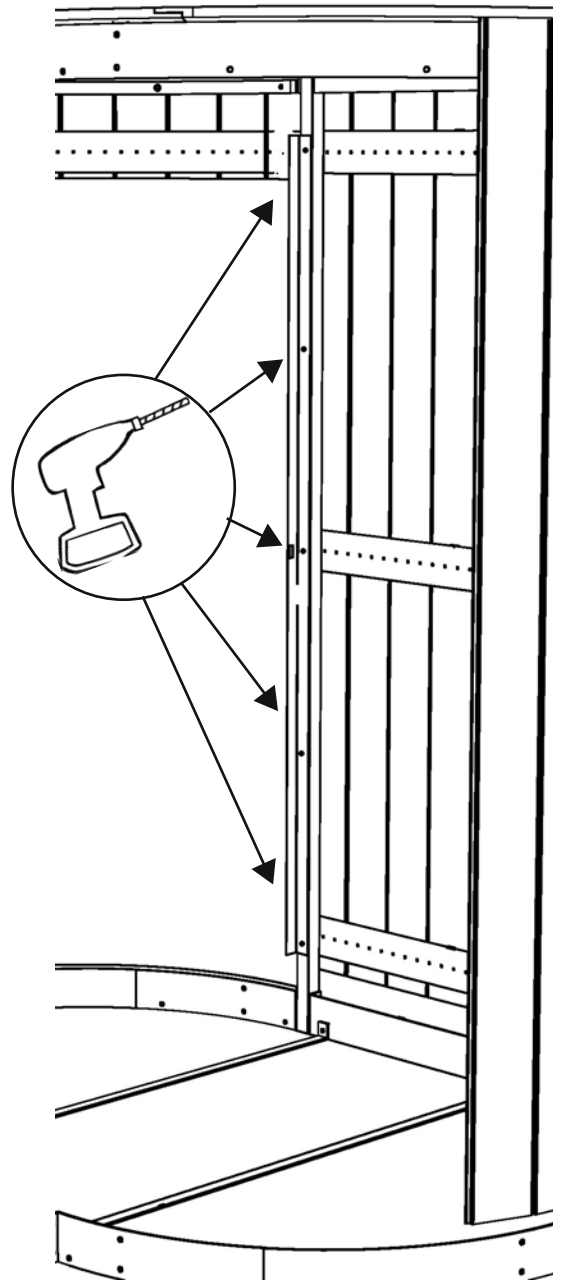

+

		x 24		x 8	
		x 32		x 6	
1		x 8			

		x 24		x 8	
		x 32		x 6	
1		x 8			

		x 24		x 8	
		x 32		x 6	
1		x 8			

		x 8			
		x 8		x 8	
2		x 8			

		x 8			
		x 8			
3		x 8			

RIGHT DOOR OR LEFT DOOR

		x 36			
		x 2			
4					

1 ————|

3 ————|

2 ————|

		x 6		x 1	
		x 1		x 7	
5		x 7			

x 400

6

		x 6		x 4		x 2
		x 4		x 4		x 1
7		x 4		x 2		

		x 6		x 4		x 2
		x 2		x 2		x 1
7		x 4		x 2		

		x 2		x 6	
		x 4		x 2	
8		x 1			

		x 2		x 6	
		x 4		x 2	
8		x 1			

		x 6		x 4		x 2
		x 2		x 2		x 1
7		x 4		x 2		

		x 6		x 4		x 2
		x 2		x 2		x 1
7		x 4		x 2		

		x 2		x 6	
		x 4		x 2	
8		x 1			

H = 0.70m - 0.80m

H = 0.90m - 1.30m

x 3 (Wood screw
cylindrical head
4.5x20)

KL2 - pmr

	Qtt
- Sachet 1 KL2-pmr Frame Post	
- Round head square collar bolt 8x70	24
- Nut M8 Hu DIN 934	32
- Square plug 40 mm	6
- Washer 8L	8
- Hex head bolt 8x20	8
- Sachet 2 KL2 Rail Frame Door	
- Countersink screw 8x50	8
- Nut M8 Hu DIN 934	8
- Spacer L25	8
- Sachet 3 KL2 Frame Door Guide	
- Round head square collar bolt 8x50	8
- Nut M8 Hu DIN 934	8
- Spacer L20	8
- Sachet 4 KL2-pmr Frame Bands	
- Countersink screw 6x20	36
- Mini Bands	2
- Sachet 5 KL2-pmr Frame Roof	
- Pan head screw 8x30 inox	1
- Pan head screw 8x40 inox A2	6
- Nut M8 Hu DIN 934	7
- Washer 8L	7
- Sachet 6 KL2 Frame Siding	
- Cylindrical head screw 4.5x20	400
- Sachet 7 KL2 Door Guide	
- Nut M8 Hu DIN 934	2
- Cap nut M8	2
- Spacer L25	4
- Toilet lock catch	1
- Hex head self threading screw 4.8x25.4	2
- Hex head self threading screw 6.3x25.4	6
- Hex head bolt 8x80	2
- Washer 8L	4
- Sachet 8 KL2 Door Roller	
- Locking nut M6 DIN 985	6
- Hex head bolt 6x40 DIN 933	2
- Door roller	2
- Pan head screw 6x16	4
- Edge protection 3mm	2