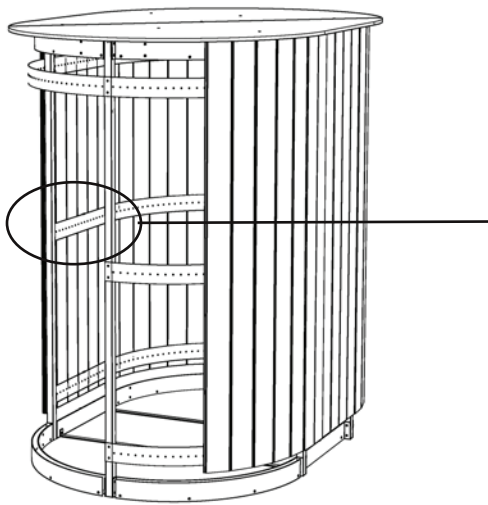

+

		x 24		x 8	
		x 32		x 6	
1		x 8			

		x 24		x 8	
		x 32		x 6	
1		x 8			

		x 24		x 8	
		x 32		x 6	
1		x 8			

		x 8			
		x 8		x 8	
2		x 8			

		x 8			
		x 8			
3		x 8			

RIGHT DOOR OR LEFT DOOR

		x 36			
		x 2			
4					

1 ————|

3 ————|

2 ————|

		x 6		x 1	
		x 1		x 7	
5		x 7			

x 400

6

		x 6		x 4		x 2
		x 4		x 4		x 1
7		x 4		x 2		

		x 6		x 4		x 2
		x 2		x 2		x 1
7		x 4		x 2		

		x 2		x 6	
		x 4		x 2	
8		x 1			

		x 2		x 6	
		x 4		x 2	
8		x 1			

		x 6		x 4		x 2
		x 2		x 2		x 1
7		x 4		x 2		

		x 6		x 4		x 2
		x 2		x 2		x 1
7		x 4		x 2		

		x 2		x 6	
		x 4		x 2	
8		x 1			

H = 0.70m - 0.80m

H = 0.90m - 1.30m

x 3 (Wood screw
cylindrical head
4.5x20)

KL2 - pmr

	Qtt
- Sachet 1 KL2-pmr Frame Post	
- Round head square collar bolt 8x70	24
- Nut M8 Hu DIN 934	32
- Square plug 40 mm	6
- Washer 8L	8
- Hex head bolt 8x20	8
- Sachet 2 KL2 Rail Frame Door	
- Countersink screw 8x50	8
- Nut M8 Hu DIN 934	8
- Spacer L25	8
- Sachet 3 KL2 Frame Door Guide	
- Round head square collar bolt 8x50	8
- Nut M8 Hu DIN 934	8
- Spacer L20	8
- Sachet 4 KL2-pmr Frame Bands	
- Countersink screw 6x20	36
- Mini Bands	2
- Sachet 5 KL2-pmr Frame Roof	
- Pan head screw 8x30 inox	1
- Pan head screw 8x40 inox A2	6
- Nut M8 Hu DIN 934	7
- Washer 8L	7
- Sachet 6 KL2 Frame Siding	
- Cylindrical head screw 4.5x20	400
- Sachet 7 KL2 Door Guide	
- Nut M8 Hu DIN 934	2
- Cap nut M8	2
- Spacer L25	4
- Toilet lock catch	1
- Hex head self threading screw 4.8x25.4	2
- Hex head self threading screw 6.3x25.4	6
- Hex head bolt 8x80	2
- Washer 8L	4
- Sachet 8 KL2 Door Roller	
- Locking nut M6 DIN 985	6
- Hex head bolt 6x40 DIN 933	2
- Door roller	2
- Pan head screw 6x16	4
- Edge protection 3mm	2