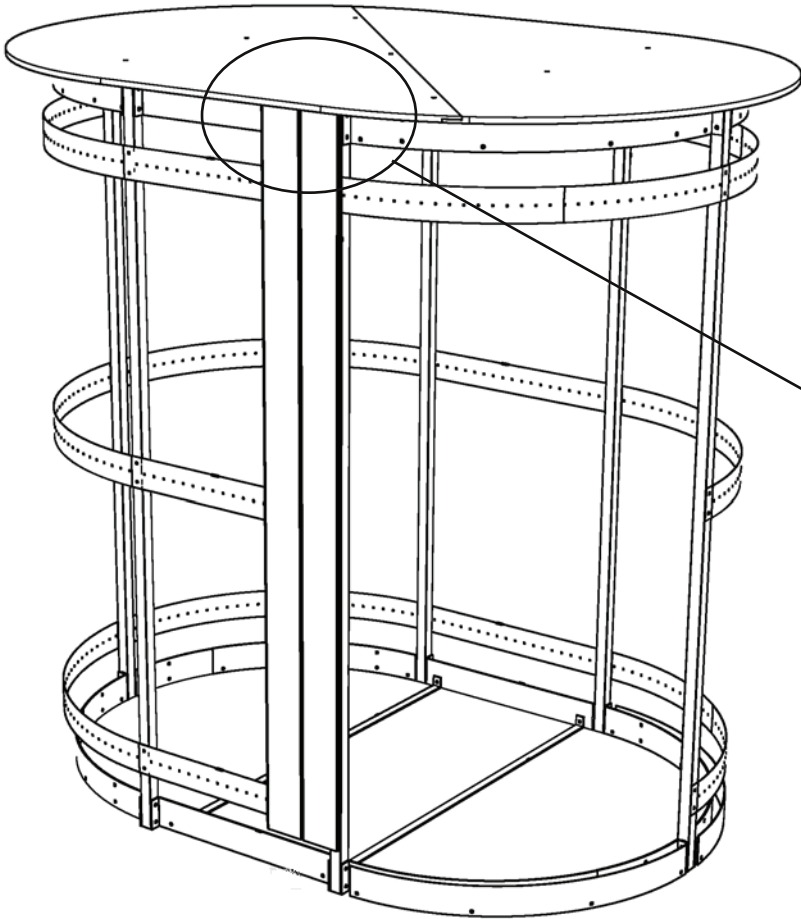

+

		x 24		x 8	
		x 32		x 6	
1		x 8			

		x 24		x 8	
		x 32		x 6	
1		x 8			

		x 24		x 8	
		x 32		x 6	
1		x 8			

		x 8			
		x 8		x 8	
2		x 8			

		x 8			
		x 8			
3		x 8			

RIGHT DOOR OR LEFT DOOR

		x 36			
		x 2			
4					

1 ————|

3 ————|

2 ————|

		x 6		x 1	
		x 1		x 7	
5		x 7			

x 400

6

		x 6		x 4		x 2
		x 4		x 4		x 1
7		x 4		x 2		

		x 6		x 4		x 2
		x 2		x 2		x 1
7		x 4		x 2		

		x 2		x 6	
		x 4		x 2	
8		x 1			

		x 2		x 6	
		x 4		x 2	
8		x 1			

		x 6		x 4		x 2
		x 2		x 2		x 1
7		x 4		x 2		

		x 6		x 4		x 2
		x 2		x 2		x 1
7		x 4		x 2		

		x 2		x 6	
		x 4		x 2	
8		x 1			

H = 0.70m - 0.80m

H = 0.90m - 1.30m

x 3 (Wood screw
cylindrical head
4.5x20)

KL2 - pmr

	Qtt
- Sachet 1 KL2-pmr Frame Post	
- Round head square collar bolt 8x70	24
- Nut M8 Hu DIN 934	32
- Square plug 40 mm	6
- Washer 8L	8
- Hex head bolt 8x20	8
- Sachet 2 KL2 Rail Frame Door	
- Countersink screw 8x50	8
- Nut M8 Hu DIN 934	8
- Spacer L25	8
- Sachet 3 KL2 Frame Door Guide	
- Round head square collar bolt 8x50	8
- Nut M8 Hu DIN 934	8
- Spacer L20	8
- Sachet 4 KL2-pmr Frame Bands	
- Countersink screw 6x20	36
- Mini Bands	2
- Sachet 5 KL2-pmr Frame Roof	
- Pan head screw 8x30 inox	1
- Pan head screw 8x40 inox A2	6
- Nut M8 Hu DIN 934	7
- Washer 8L	7
- Sachet 6 KL2 Frame Siding	
- Cylindrical head screw 4.5x20	400
- Sachet 7 KL2 Door Guide	
- Nut M8 Hu DIN 934	2
- Cap nut M8	2
- Spacer L25	4
- Toilet lock catch	1
- Hex head self threading screw 4.8x25.4	2
- Hex head self threading screw 6.3x25.4	6
- Hex head bolt 8x80	2
- Washer 8L	4
- Sachet 8 KL2 Door Roller	
- Locking nut M6 DIN 985	6
- Hex head bolt 6x40 DIN 933	2
- Door roller	2
- Pan head screw 6x16	4
- Edge protection 3mm	2