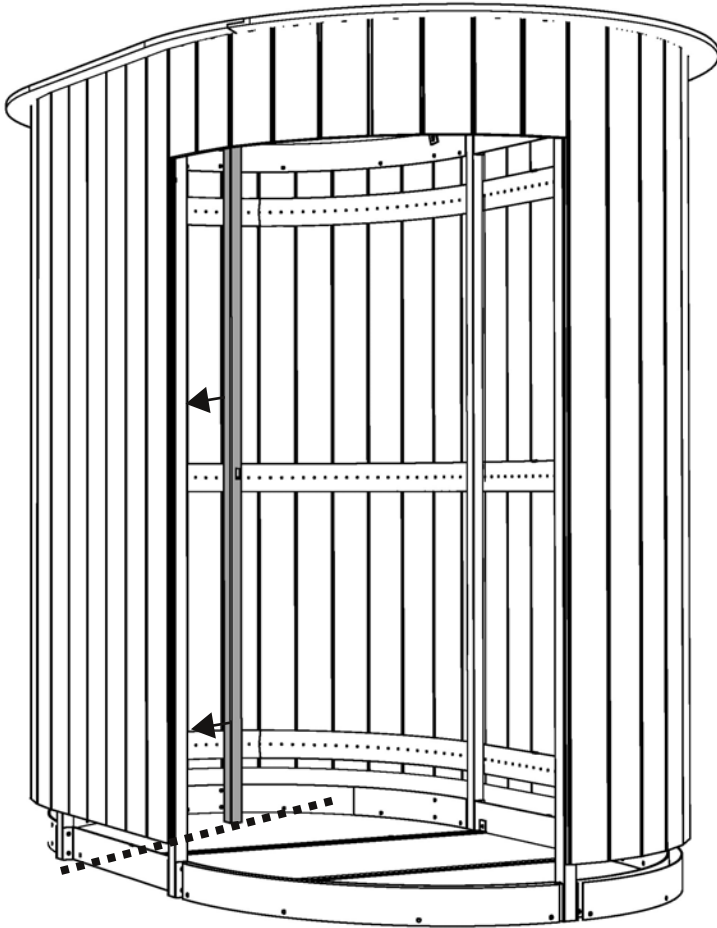

+

		x 24		x 8	
		x 32		x 6	
1		x 8			

		x 24		x 8	
		x 32		x 6	
1		x 8			

		x 24		x 8	
		x 32		x 6	
1		x 8			

		x 8			
		x 8		x 8	
2		x 8			

		x 8			
		x 8			
3		x 8			

RIGHT DOOR OR LEFT DOOR

		x 36			
		x 2			
4					

1 ————|

3 ————|

2 ————|

		x 6		x 1	
		x 1		x 7	
5		x 7			

x 400

6

		x 6		x 4		x 2
		x 4		x 4		x 1
7		x 4		x 2		

		x 6		x 4		x 2
		x 2		x 2		x 1
7		x 4		x 2		

		x 2		x 6	
		x 4		x 2	
8		x 1			

		x 2		x 6	
		x 4		x 2	
8		x 1			

		x 6		x 4		x 2
		x 2		x 2		x 1
7		x 4		x 2		

		x 6		x 4		x 2
		x 2		x 2		x 1
7		x 4		x 2		

		x 2		x 6	
		x 4		x 2	
8		x 1			

H = 0.70m - 0.80m

H = 0.90m - 1.30m

x 3 (Wood screw
cylindrical head
4.5x20)

KL2 - pmr

	Qtt
- Sachet 1 KL2-pmr Frame Post	
- Round head square collar bolt 8x70	24
- Nut M8 Hu DIN 934	32
- Square plug 40 mm	6
- Washer 8L	8
- Hex head bolt 8x20	8
- Sachet 2 KL2 Rail Frame Door	
- Countersink screw 8x50	8
- Nut M8 Hu DIN 934	8
- Spacer L25	8
- Sachet 3 KL2 Frame Door Guide	
- Round head square collar bolt 8x50	8
- Nut M8 Hu DIN 934	8
- Spacer L20	8
- Sachet 4 KL2-pmr Frame Bands	
- Countersink screw 6x20	36
- Mini Bands	2
- Sachet 5 KL2-pmr Frame Roof	
- Pan head screw 8x30 inox	1
- Pan head screw 8x40 inox A2	6
- Nut M8 Hu DIN 934	7
- Washer 8L	7
- Sachet 6 KL2 Frame Siding	
- Cylindrical head screw 4.5x20	400
- Sachet 7 KL2 Door Guide	
- Nut M8 Hu DIN 934	2
- Cap nut M8	2
- Spacer L25	4
- Toilet lock catch	1
- Hex head self threading screw 4.8x25.4	2
- Hex head self threading screw 6.3x25.4	6
- Hex head bolt 8x80	2
- Washer 8L	4
- Sachet 8 KL2 Door Roller	
- Locking nut M6 DIN 985	6
- Hex head bolt 6x40 DIN 933	2
- Door roller	2
- Pan head screw 6x16	4
- Edge protection 3mm	2