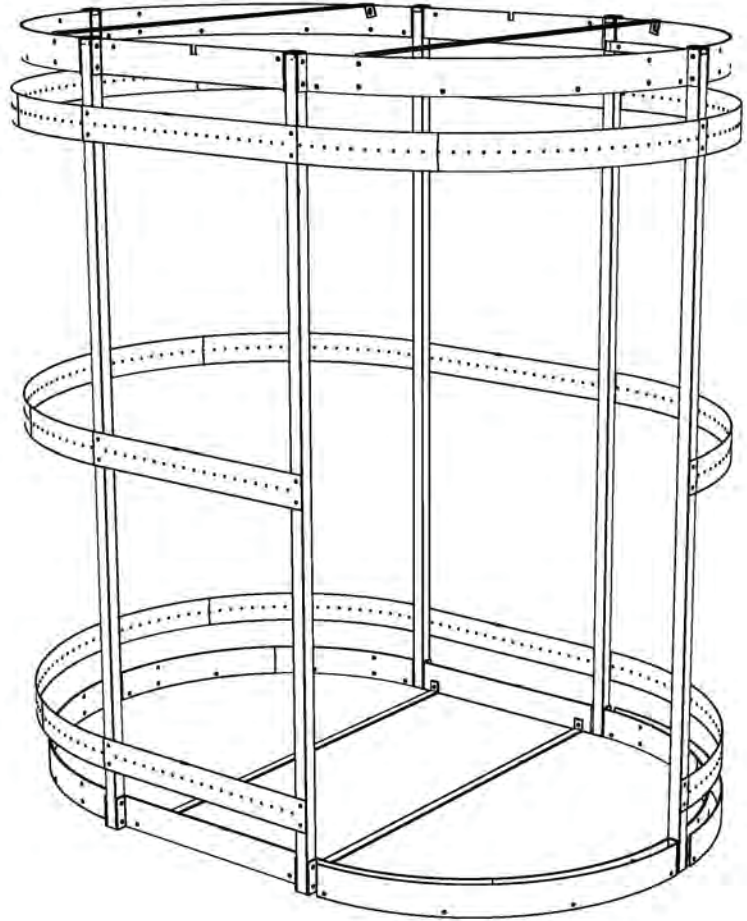

+

		x 24		x 8	
		x 32		x 6	
1		x 8			

		x 24		x 8	
		x 32		x 6	
1		x 8			

		x 24		x 8	
		x 32		x 6	
1		x 8			

		x 8			
		x 8		x 8	
2		x 8			

		x 8			
		x 8			
3		x 8			

RIGHT DOOR OR LEFT DOOR

		x 36			
		x 2			
4					

1 ————|

3 ————|

2 ————|

		x 6		x 1	
		x 1		x 7	
5		x 7			

x 400

6

		x 6		x 4		x 2
		x 4		x 4		x 1
7		x 4		x 2		

		x 6		x 4		x 2
		x 2		x 2		x 1
7		x 4		x 2		

H = 0.90m - 1.30m

x 3 (Wood screw
cylindrical head
4.5x20)

KL2 - pmr

	Qtt
- Sachet 1 KL2-pmr Frame Post	
- Round head square collar bolt 8x70	24
- Nut M8 Hu DIN 934	32
- Square plug 40 mm	6
- Washer 8L	8
- Hex head bolt 8x20	8
- Sachet 2 KL2 Rail Frame Door	
- Countersink screw 8x50	8
- Nut M8 Hu DIN 934	8
- Spacer L25	8
- Sachet 3 KL2 Frame Door Guide	
- Round head square collar bolt 8x50	8
- Nut M8 Hu DIN 934	8
- Spacer L20	8
- Sachet 4 KL2-pmr Frame Bands	
- Countersink screw 6x20	36
- Mini Bands	2
- Sachet 5 KL2-pmr Frame Roof	
- Pan head screw 8x30 inox	1
- Pan head screw 8x40 inox A2	6
- Nut M8 Hu DIN 934	7
- Washer 8L	7
- Sachet 6 KL2 Frame Siding	
- Cylindrical head screw 4.5x20	400
- Sachet 7 KL2 Door Guide	
- Nut M8 Hu DIN 934	2
- Cap nut M8	2
- Spacer L25	4
- Toilet lock catch	1
- Hex head self threading screw 4.8x25.4	2
- Hex head self threading screw 6.3x25.4	6
- Hex head bolt 8x80	2
- Washer 8L	4
- Sachet 8 KL2 Door Roller	
- Locking nut M6 DIN 985	6
- Hex head bolt 6x40 DIN 933	2
- Door roller	2
- Pan head screw 6x16	4
- Edge protection 3mm	2