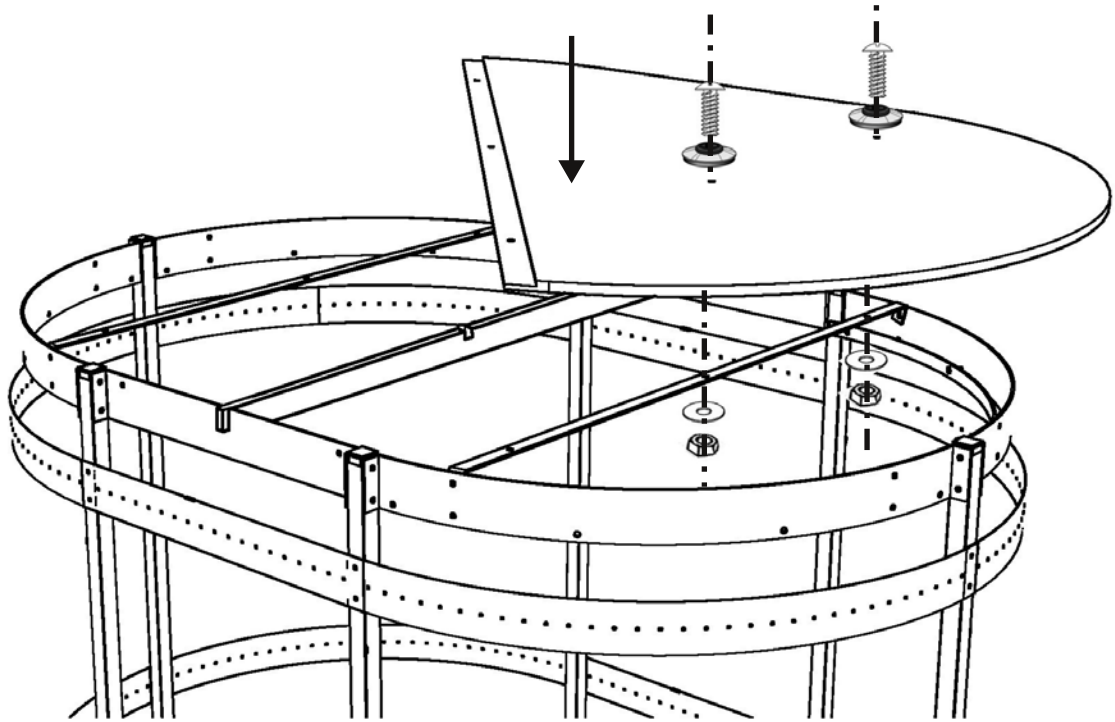

+

		x 24		x 8	
		x 32		x 6	
1		x 8			

		x 24		x 8	
		x 32		x 6	
1		x 8			

		x 24		x 8	
		x 32		x 6	
1		x 8			

		x 8			
		x 8		x 8	
2		x 8			

		x 8			
		x 8			
3		x 8			

RIGHT DOOR OR LEFT DOOR

		x 36			
		x 2			
4					

1 ————|

3 ————|

2 ————|

		x 6		x 1	
		x 1		x 7	
5		x 7			

x 400

6

		x 6		x 4		x 2
		x 4		x 4		x 1
7		x 4		x 2		

		x 6		x 4		x 2
		x 2		x 2		x 1
7		x 4		x 2		

		x 2		x 6	
		x 4		x 2	
8		x 1			

		x 2		x 6	
		x 4		x 2	
8		x 1			

		x 6		x 4		x 2
		x 2		x 2		x 1
7		x 4		x 2		

		x 6		x 4		x 2
		x 2		x 2		x 1
7		x 4		x 2		

		x 2		x 6	
		x 4		x 2	
8		x 1			

H = 0.70m - 0.80m

H = 0.90m - 1.30m

x 3 (Wood screw
cylindrical head
4.5x20)

KL2 - pmr

	Qtt
- Sachet 1 KL2-pmr Frame Post	
- Round head square collar bolt 8x70	24
- Nut M8 Hu DIN 934	32
- Square plug 40 mm	6
- Washer 8L	8
- Hex head bolt 8x20	8
- Sachet 2 KL2 Rail Frame Door	
- Countersink screw 8x50	8
- Nut M8 Hu DIN 934	8
- Spacer L25	8
- Sachet 3 KL2 Frame Door Guide	
- Round head square collar bolt 8x50	8
- Nut M8 Hu DIN 934	8
- Spacer L20	8
- Sachet 4 KL2-pmr Frame Bands	
- Countersink screw 6x20	36
- Mini Bands	2
- Sachet 5 KL2-pmr Frame Roof	
- Pan head screw 8x30 inox	1
- Pan head screw 8x40 inox A2	6
- Nut M8 Hu DIN 934	7
- Washer 8L	7
- Sachet 6 KL2 Frame Siding	
- Cylindrical head screw 4.5x20	400
- Sachet 7 KL2 Door Guide	
- Nut M8 Hu DIN 934	2
- Cap nut M8	2
- Spacer L25	4
- Toilet lock catch	1
- Hex head self threading screw 4.8x25.4	2
- Hex head self threading screw 6.3x25.4	6
- Hex head bolt 8x80	2
- Washer 8L	4
- Sachet 8 KL2 Door Roller	
- Locking nut M6 DIN 985	6
- Hex head bolt 6x40 DIN 933	2
- Door roller	2
- Pan head screw 6x16	4
- Edge protection 3mm	2