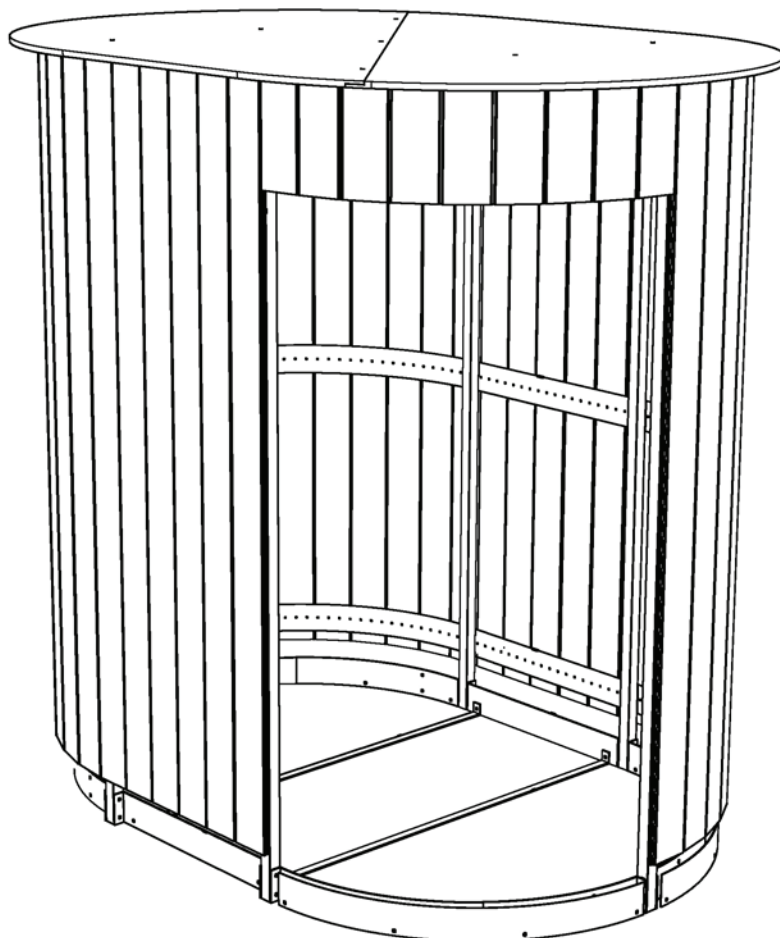

+

		x 24		x 8	
		x 32		x 6	
1		x 8			

		x 24		x 8	
		x 32		x 6	
1		x 8			

		x 24		x 8	
		x 32		x 6	
1		x 8			

		x 8			
		x 8		x 8	
2		x 8			

		x 8			
		x 8			
3		x 8			

RIGHT DOOR OR LEFT DOOR

		x 36			
		x 2			
4					

1 ————|

3 ————|

2 ————|

		x 6		x 1	
		x 1		x 7	
5		x 7			

x 400

6

		x 6		x 4		x 2
		x 4		x 4		x 1
7		x 4		x 2		

		x 6		x 4		x 2
		x 2		x 2		x 1
7		x 4		x 2		

		x 2		x 6	
		x 4		x 2	
8		x 1			

		x 2		x 6	
		x 4		x 2	
8		x 1			

		x 6		x 4		x 2
		x 2		x 2		x 1
7		x 4		x 2		

		x 6		x 4		x 2
		x 2		x 2		x 1
7		x 4		x 2		

		x 2		x 6	
		x 4		x 2	
8		x 1			

H = 0.70m - 0.80m

H = 0.90m - 1.30m

x 3 (Wood screw
cylindrical head
4.5x20)

KL2 - pmr

	Qtt
- Sachet 1 KL2-pmr Frame Post	
- Round head square collar bolt 8x70	24
- Nut M8 Hu DIN 934	32
- Square plug 40 mm	6
- Washer 8L	8
- Hex head bolt 8x20	8
- Sachet 2 KL2 Rail Frame Door	
- Countersink screw 8x50	8
- Nut M8 Hu DIN 934	8
- Spacer L25	8
- Sachet 3 KL2 Frame Door Guide	
- Round head square collar bolt 8x50	8
- Nut M8 Hu DIN 934	8
- Spacer L20	8
- Sachet 4 KL2-pmr Frame Bands	
- Countersink screw 6x20	36
- Mini Bands	2
- Sachet 5 KL2-pmr Frame Roof	
- Pan head screw 8x30 inox	1
- Pan head screw 8x40 inox A2	6
- Nut M8 Hu DIN 934	7
- Washer 8L	7
- Sachet 6 KL2 Frame Siding	
- Cylindrical head screw 4.5x20	400
- Sachet 7 KL2 Door Guide	
- Nut M8 Hu DIN 934	2
- Cap nut M8	2
- Spacer L25	4
- Toilet lock catch	1
- Hex head self threading screw 4.8x25.4	2
- Hex head self threading screw 6.3x25.4	6
- Hex head bolt 8x80	2
- Washer 8L	4
- Sachet 8 KL2 Door Roller	
- Locking nut M6 DIN 985	6
- Hex head bolt 6x40 DIN 933	2
- Door roller	2
- Pan head screw 6x16	4
- Edge protection 3mm	2