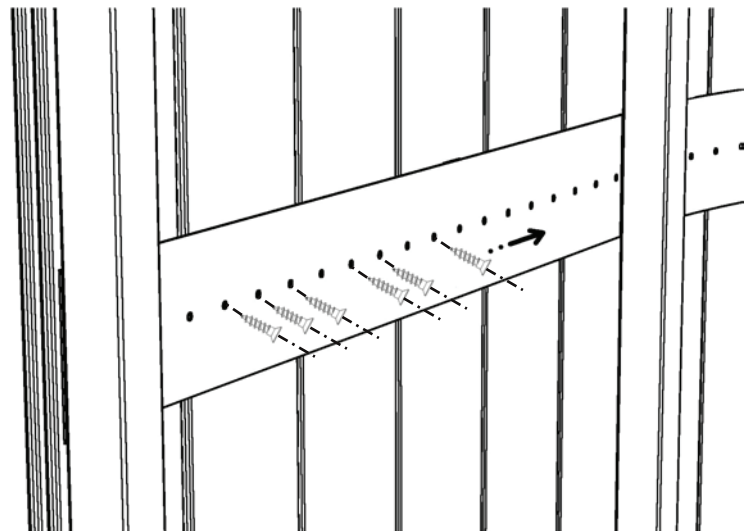

+

		x 24		x 8	
		x 32		x 6	
1		x 8			

		x 24		x 8	
		x 32		x 6	
1		x 8			

		x 24		x 8	
		x 32		x 6	
1		x 8			

		x 8			
		x 8		x 8	
2		x 8			

		x 8			
		x 8			
3		x 8			

RIGHT DOOR OR LEFT DOOR

		x 36			
		x 2			
4					

1 ————|

3 ————|

2 ————|

		x 6		x 1	
		x 1		x 7	
5		x 7			

x 400

6

		x 6		x 4		x 2
		x 4		x 4		x 1
7		x 4		x 2		

		x 6		x 4		x 2
		x 2		x 2		x 1
7		x 4		x 2		

		x 2		x 6	
		x 4		x 2	
8		x 1			

		x 2		x 6	
		x 4		x 2	
8		x 1			

		x 6		x 4		x 2
		x 2		x 2		x 1
7		x 4		x 2		

		x 6		x 4		x 2
		x 2		x 2		x 1
7		x 4		x 2		

		x 2		x 6	
		x 4		x 2	
8		x 1			

H = 0.70m - 0.80m

H = 0.90m - 1.30m

x 3 (Wood screw
cylindrical head
4.5x20)

KL2 - pmr

	Qtt
- Sachet 1 KL2-pmr Frame Post	
- Round head square collar bolt 8x70	24
- Nut M8 Hu DIN 934	32
- Square plug 40 mm	6
- Washer 8L	8
- Hex head bolt 8x20	8
- Sachet 2 KL2 Rail Frame Door	
- Countersink screw 8x50	8
- Nut M8 Hu DIN 934	8
- Spacer L25	8
- Sachet 3 KL2 Frame Door Guide	
- Round head square collar bolt 8x50	8
- Nut M8 Hu DIN 934	8
- Spacer L20	8
- Sachet 4 KL2-pmr Frame Bands	
- Countersink screw 6x20	36
- Mini Bands	2
- Sachet 5 KL2-pmr Frame Roof	
- Pan head screw 8x30 inox	1
- Pan head screw 8x40 inox A2	6
- Nut M8 Hu DIN 934	7
- Washer 8L	7
- Sachet 6 KL2 Frame Siding	
- Cylindrical head screw 4.5x20	400
- Sachet 7 KL2 Door Guide	
- Nut M8 Hu DIN 934	2
- Cap nut M8	2
- Spacer L25	4
- Toilet lock catch	1
- Hex head self threading screw 4.8x25.4	2
- Hex head self threading screw 6.3x25.4	6
- Hex head bolt 8x80	2
- Washer 8L	4
- Sachet 8 KL2 Door Roller	
- Locking nut M6 DIN 985	6
- Hex head bolt 6x40 DIN 933	2
- Door roller	2
- Pan head screw 6x16	4
- Edge protection 3mm	2