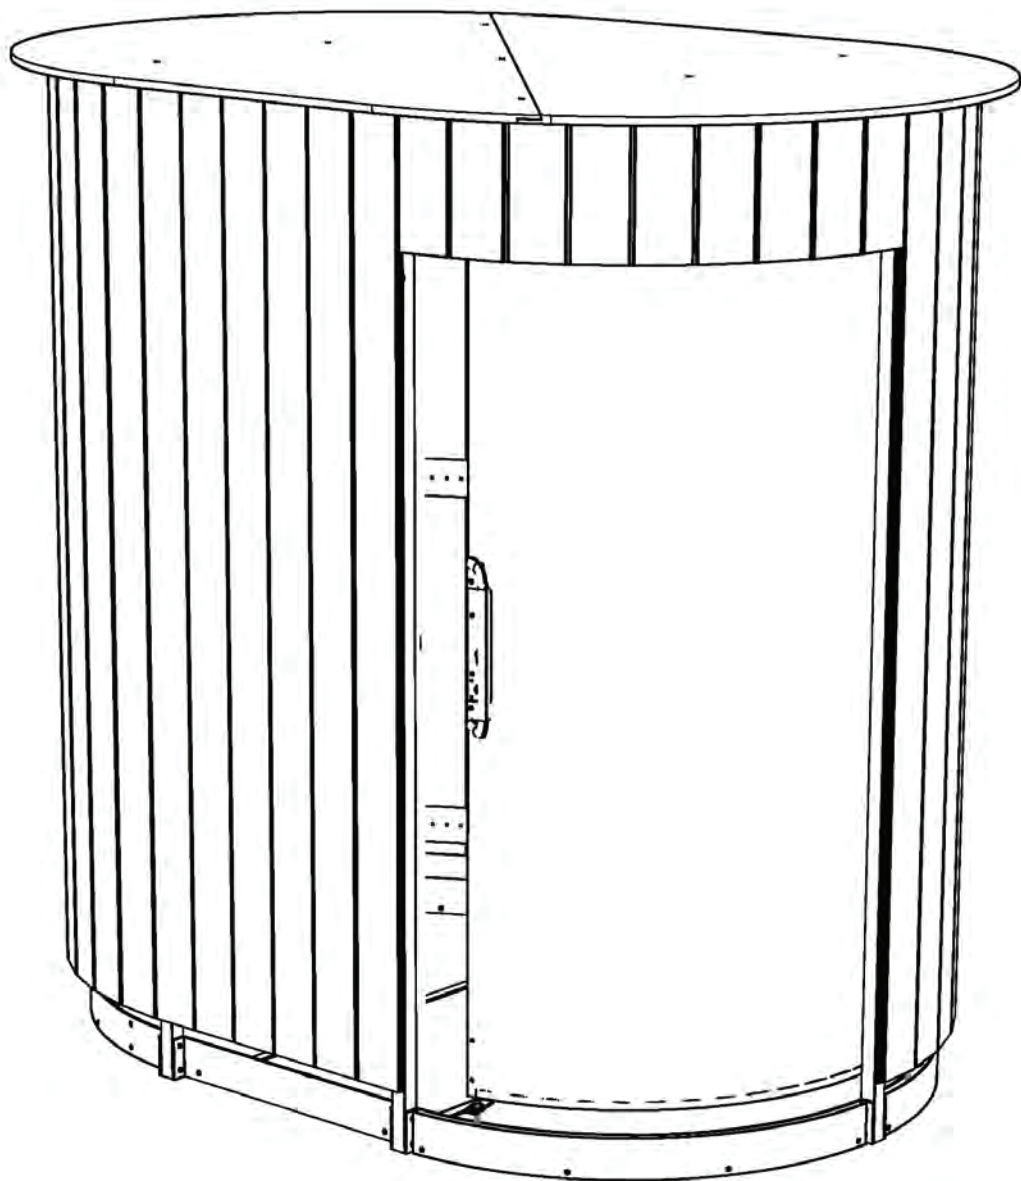

KAZŪBA

TOILETTES ÉCOLOGIQUES

KL2 - pmr

13 (x2) + 10

+

13 + 10

+

- + +

+

		x 24		x 8	
		x 32		x 6	
1		x 8			

		x 24		x 8	
		x 32		x 6	
1		x 8			

		x 24		x 8	
		x 32		x 6	
1		x 8			

		x 8			
		x 8		x 8	
2		x 8			

		x 8			
		x 8			
3		x 8			

RIGHT DOOR OR LEFT DOOR

		x 36			
		x 2			
4					