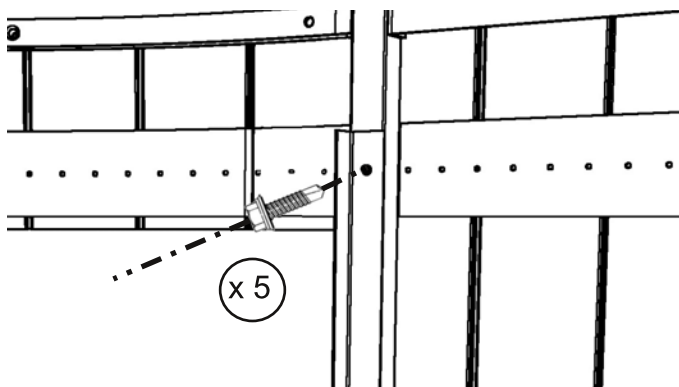

+

		x 24		x 8	
		x 32		x 6	
1		x 8			

		x 24		x 8	
		x 32		x 6	
1		x 8			

		x 24		x 8	
		x 32		x 6	
1		x 8			

		x 8			
		x 8		x 8	
2		x 8			

		x 8			
		x 8			
3		x 8			

RIGHT DOOR OR LEFT DOOR

		x 36			
		x 2			
4					

1 ————|

3 ————|

2 ————|

		x 6		x 1	
		x 1		x 7	
5		x 7			

x 400

6

		x 6		x 4		x 2
		x 4		x 4		x 1
7		x 4		x 2		

		x 6		x 4		x 2
		x 2		x 2		x 1
7		x 4		x 2		

		x 2		x 6	
		x 4		x 2	
8		x 1			

		x 2		x 6	
		x 4		x 2	
8		x 1			

		x 6		x 4		x 2
		x 2		x 2		x 1
7		x 4		x 2		

		x 6		x 4		x 2
		x 2		x 2		x 1
7		x 4		x 2		

		x 2		x 6	
		x 4		x 2	
8		x 1			

H = 0.70m - 0.80m

H = 0.90m - 1.30m

x 3 (Wood screw
cylindrical head
4.5x20)

KL2 - pmr

	Qtt
- Sachet 1 KL2-pmr Frame Post	
- Round head square collar bolt 8x70	24
- Nut M8 Hu DIN 934	32
- Square plug 40 mm	6
- Washer 8L	8
- Hex head bolt 8x20	8
- Sachet 2 KL2 Rail Frame Door	
- Countersink screw 8x50	8
- Nut M8 Hu DIN 934	8
- Spacer L25	8
- Sachet 3 KL2 Frame Door Guide	
- Round head square collar bolt 8x50	8
- Nut M8 Hu DIN 934	8
- Spacer L20	8
- Sachet 4 KL2-pmr Frame Bands	
- Countersink screw 6x20	36
- Mini Bands	2
- Sachet 5 KL2-pmr Frame Roof	
- Pan head screw 8x30 inox	1
- Pan head screw 8x40 inox A2	6
- Nut M8 Hu DIN 934	7
- Washer 8L	7
- Sachet 6 KL2 Frame Siding	
- Cylindrical head screw 4.5x20	400
- Sachet 7 KL2 Door Guide	
- Nut M8 Hu DIN 934	2
- Cap nut M8	2
- Spacer L25	4
- Toilet lock catch	1
- Hex head self threading screw 4.8x25.4	2
- Hex head self threading screw 6.3x25.4	6
- Hex head bolt 8x80	2
- Washer 8L	4
- Sachet 8 KL2 Door Roller	
- Locking nut M6 DIN 985	6
- Hex head bolt 6x40 DIN 933	2
- Door roller	2
- Pan head screw 6x16	4
- Edge protection 3mm	2