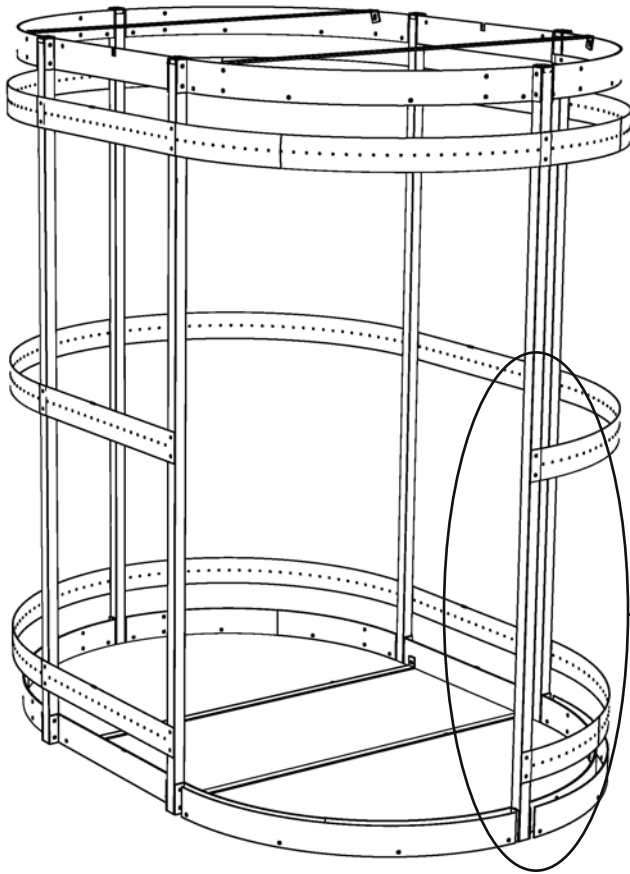

+

		x 24		x 8	
		x 32		x 6	
1		x 8			

		x 24		x 8	
		x 32		x 6	
1		x 8			

		x 24		x 8	
		x 32		x 6	
1		x 8			

		x 8			
		x 8		x 8	
2		x 8			

		x 8			
		x 8			
3		x 8			

RIGHT DOOR OR LEFT DOOR

		x 36			
		x 2			
4					

1 ————|

3 ————|

2 ————|

		x 6		x 1	
		x 1		x 7	
5		x 7			

x 400

6

		x 6		x 4		x 2
		x 4		x 4		x 1
7		x 4		x 2		

		x 6		x 4		x 2
		x 2		x 2		x 1
7		x 4		x 2		

		x 2		x 6	
		x 4		x 2	
8		x 1			

		x 2		x 6	
		x 4		x 2	
8		x 1			

		x 6		x 4		x 2
		x 2		x 2		x 1
7		x 4		x 2		

		x 6		x 4		x 2
		x 2		x 2		x 1
7		x 4		x 2		

		x 2		x 6	
		x 4		x 2	
8		x 1			

H = 0.70m - 0.80m

H = 0.90m - 1.30m

x 3 (Wood screw
cylindrical head
4.5x20)

KL2 - pmr

	Qtt
- Sachet 1 KL2-pmr Frame Post	
- Round head square collar bolt 8x70	24
- Nut M8 Hu DIN 934	32
- Square plug 40 mm	6
- Washer 8L	8
- Hex head bolt 8x20	8
- Sachet 2 KL2 Rail Frame Door	
- Countersink screw 8x50	8
- Nut M8 Hu DIN 934	8
- Spacer L25	8
- Sachet 3 KL2 Frame Door Guide	
- Round head square collar bolt 8x50	8
- Nut M8 Hu DIN 934	8
- Spacer L20	8
- Sachet 4 KL2-pmr Frame Bands	
- Countersink screw 6x20	36
- Mini Bands	2
- Sachet 5 KL2-pmr Frame Roof	
- Pan head screw 8x30 inox	1
- Pan head screw 8x40 inox A2	6
- Nut M8 Hu DIN 934	7
- Washer 8L	7
- Sachet 6 KL2 Frame Siding	
- Cylindrical head screw 4.5x20	400
- Sachet 7 KL2 Door Guide	
- Nut M8 Hu DIN 934	2
- Cap nut M8	2
- Spacer L25	4
- Toilet lock catch	1
- Hex head self threading screw 4.8x25.4	2
- Hex head self threading screw 6.3x25.4	6
- Hex head bolt 8x80	2
- Washer 8L	4
- Sachet 8 KL2 Door Roller	
- Locking nut M6 DIN 985	6
- Hex head bolt 6x40 DIN 933	2
- Door roller	2
- Pan head screw 6x16	4
- Edge protection 3mm	2