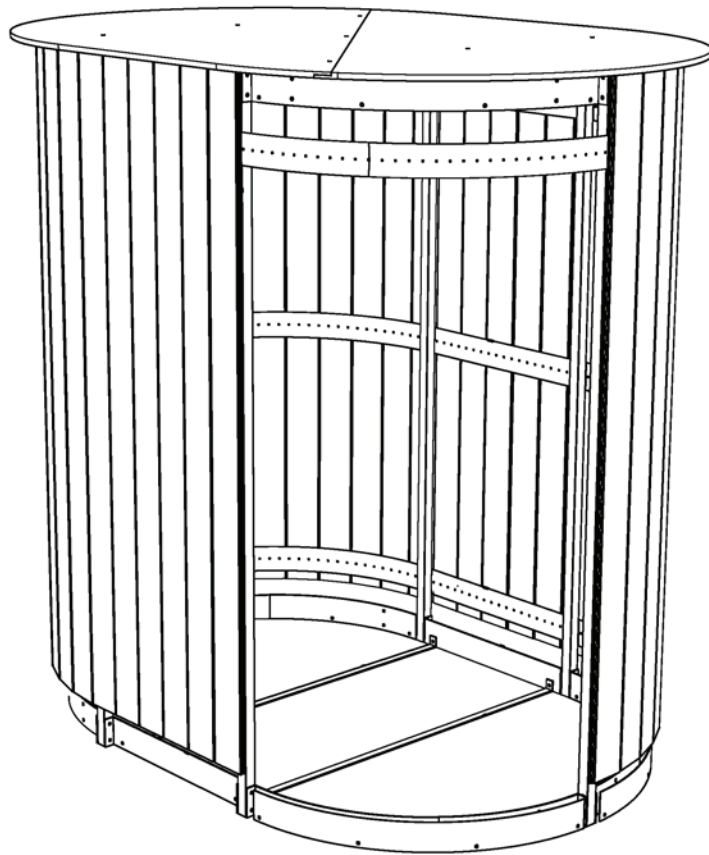

+

		x 24		x 8	
		x 32		x 6	
1		x 8			

		x 24		x 8	
		x 32		x 6	
1		x 8			

		x 24		x 8	
		x 32		x 6	
1		x 8			

		x 8			
		x 8		x 8	
2		x 8			

		x 8			
		x 8			
3		x 8			

RIGHT DOOR OR LEFT DOOR

		x 36			
		x 2			
4					

1 ————|

3 ————|

2 ————|

		x 6		x 1	
		x 1		x 7	
5		x 7			

x 400

6

		x 6		x 4		x 2
		x 4		x 4		x 1
7		x 4		x 2		

		x 6		x 4		x 2
		x 2		x 2		x 1
7		x 4		x 2		

		x 2		x 6	
		x 4		x 2	
8		x 1			

		x 2		x 6	
		x 4		x 2	
8		x 1			

		x 6		x 4		x 2
		x 2		x 2		x 1
7		x 4		x 2		

		x 6		x 4		x 2
		x 2		x 2		x 1
7		x 4		x 2		

		x 2		x 6	
		x 4		x 2	
8		x 1			

H = 0.70m - 0.80m

H = 0.90m - 1.30m

x 3 (Wood screw
cylindrical head
4.5x20)

KL2 - pmr

	Qtt
- Sachet 1 KL2-pmr Frame Post	
- Round head square collar bolt 8x70	24
- Nut M8 Hu DIN 934	32
- Square plug 40 mm	6
- Washer 8L	8
- Hex head bolt 8x20	8
- Sachet 2 KL2 Rail Frame Door	
- Countersink screw 8x50	8
- Nut M8 Hu DIN 934	8
- Spacer L25	8
- Sachet 3 KL2 Frame Door Guide	
- Round head square collar bolt 8x50	8
- Nut M8 Hu DIN 934	8
- Spacer L20	8
- Sachet 4 KL2-pmr Frame Bands	
- Countersink screw 6x20	36
- Mini Bands	2
- Sachet 5 KL2-pmr Frame Roof	
- Pan head screw 8x30 inox	1
- Pan head screw 8x40 inox A2	6
- Nut M8 Hu DIN 934	7
- Washer 8L	7
- Sachet 6 KL2 Frame Siding	
- Cylindrical head screw 4.5x20	400
- Sachet 7 KL2 Door Guide	
- Nut M8 Hu DIN 934	2
- Cap nut M8	2
- Spacer L25	4
- Toilet lock catch	1
- Hex head self threading screw 4.8x25.4	2
- Hex head self threading screw 6.3x25.4	6
- Hex head bolt 8x80	2
- Washer 8L	4
- Sachet 8 KL2 Door Roller	
- Locking nut M6 DIN 985	6
- Hex head bolt 6x40 DIN 933	2
- Door roller	2
- Pan head screw 6x16	4
- Edge protection 3mm	2