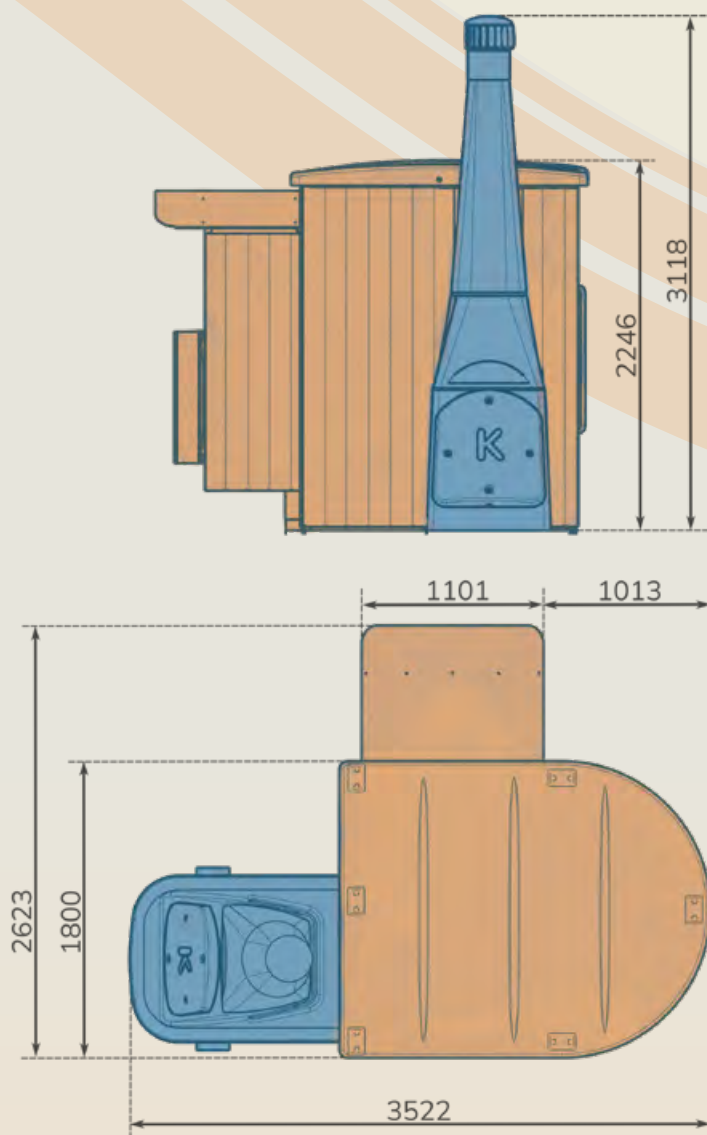

KAZŪBA

toilettes écologiques
accessibilité
confort

Cabine KL4

Spécifications techniques :

Toilettes écologiques

Sans raccordement aux réseaux

Mise en service en 48 h

Garantie 2 ans pièces et main-d'œuvre

Éclairage solaire autonome

Conforme aux normes PMR

KL4 - Accessibilité haut de gamme

Matériaux

acier galvanisé à chaud
visserie inox
bardage Thermowood

Toit polyéthylène haute densité

éclairage intérieur/extérieur
alimentation solaire autonome

Cuvette

PE haute densité
anti-vandalisme
anti-salissures

Ferme-porte
automatique et réglable

Le module urinoir en option

Augmente la capacité d'accueil

Urinoir PVC

Tôle de propreté en inox 316L

Porte à fermeture automatique