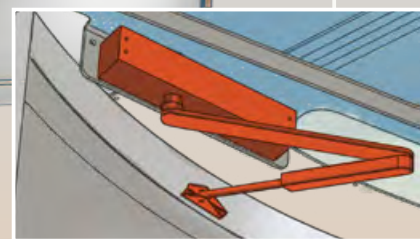

Éclairage solaire autonome

Conforme aux normes PMR

KL4 - Accessibilité haut de gamme

Matériaux

acier galvanisé à chaud
visserie inox
bardage Thermowood

Toit polyéthylène haute densité

éclairage intérieur/extérieur
alimentation solaire autonome

Cuvette

PE haute densité
anti-vandalisme
anti-salissures

Ferme-porte
automatique et réglable

Le module urinoir en option

Augmente la capacité d'accueil

Urinoir PVC

Tôle de propreté en inox 316L

Porte à fermeture automatique