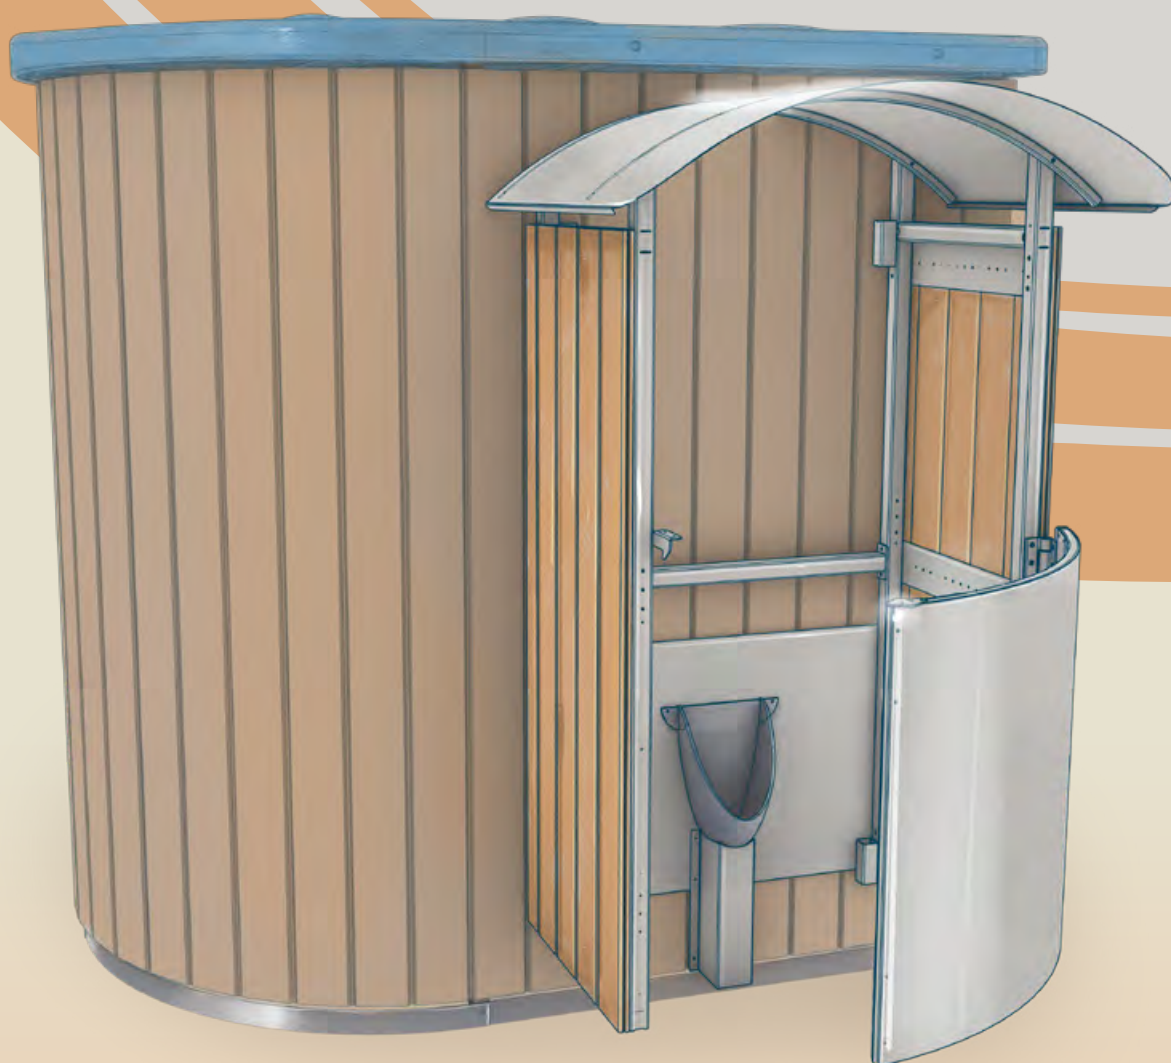

KAZŪBA

toilettes écologiques
accessibilité
confort

Cabine KL4

Spécifications techniques :

Toilettes écologiques

Sans raccordement aux réseaux

Mise en service en 48 h

Garantie 2 ans pièces et main-d'œuvre

Éclairage solaire autonome

Conforme aux normes PMR

KL4 - Accessibilité haut de gamme

Matériaux

acier galvanisé à chaud
visserie inox
bardage Thermowood

Toit polyéthylène haute densité

éclairage intérieur/extérieur
alimentation solaire autonome

Cuvette

PE haute densité
anti-vandalisme
anti-salissures

Ferme-porte
automatique et réglable

Le module urinoir en option

Augmente la capacité d'accueil

Urinoir PVC

Tôle de propreté en inox 316L

Porte à fermeture automatique